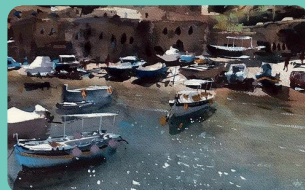

AR COLLECTION
HOTELS

Masterclass Art 2025

8 > 11 MAI · AVEC L'ARTISTE JEAN-FRANÇOIS ARNAUD

Les charmes de la Bretagne, côté forêt, côté mer
SAINT-LAUNEUC > SAINT-MALO