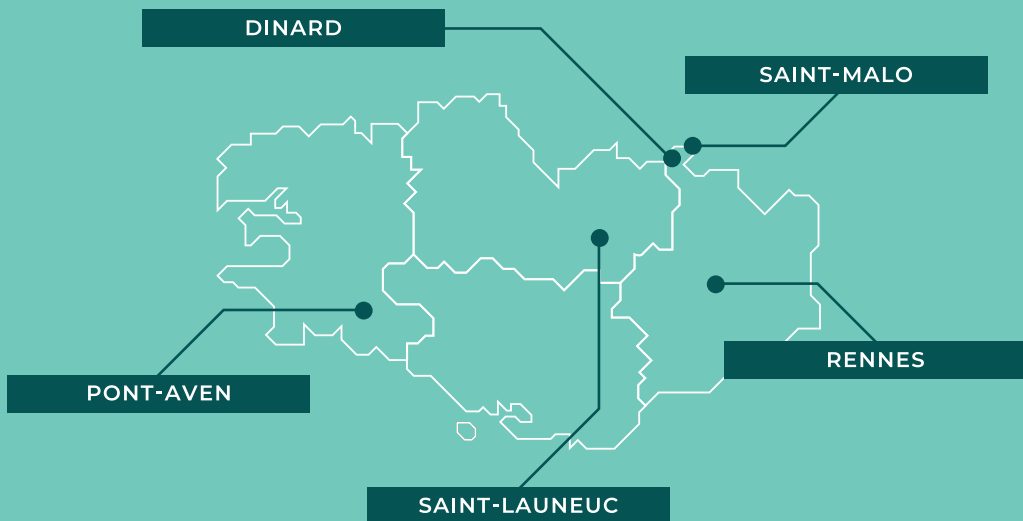

Un cadre d'exception

Les Masterclass Art sont des séjours en escales entre nos hôtels & restaurants, dans des destinations emblématiques de la Bretagne :

Pont-Aven, la Cité des peintres, Dinard & Saint-Malo sur la Côte d'Émeraude, Saint-Launeuc, au coeur de la forêt en Centre-Bretagne, et Rennes, la capitale de la Bretagne.